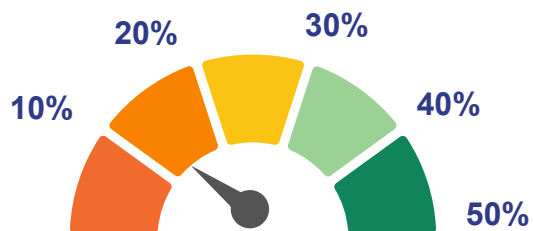

14,9% opgewerkte bodemas toegepast ter vervanging van primaire bouwstoffen