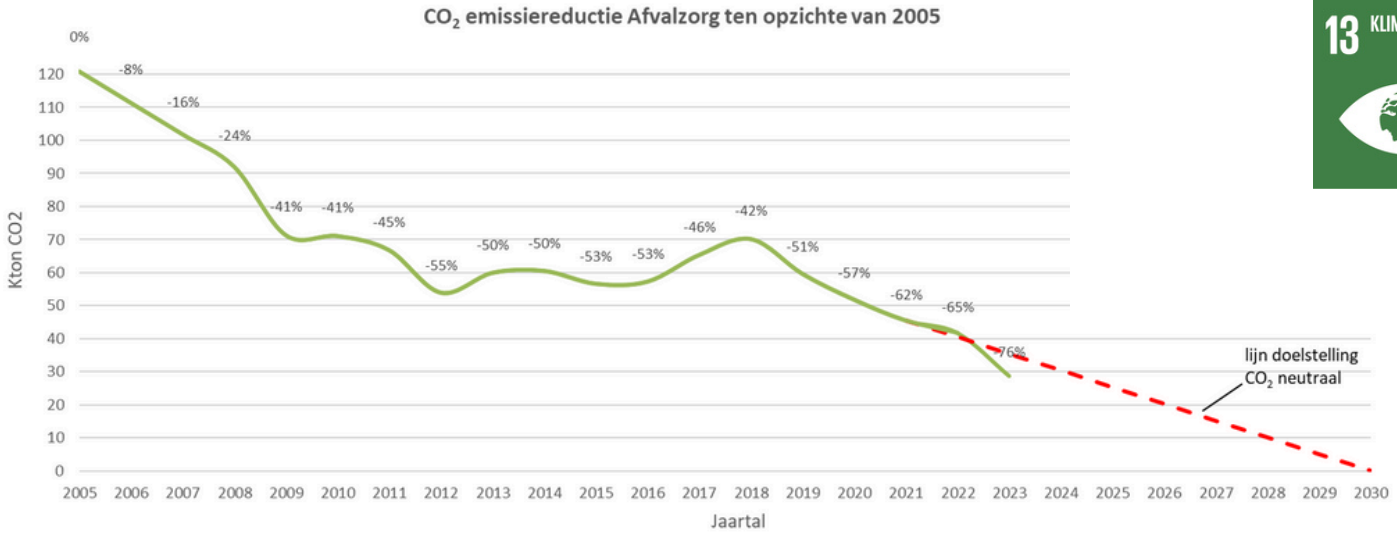

AFVALZORG DASHBOARD SDG'S

VISUELE WEERGAVE BELANGRIJKSTE PRESTATIES VOOR 2023

Stimuleren vitaliteit

BMI contest
-3,2 kg per medewerker

15.935 MWh opgewekte stroom is te vergelijken met 106.236.257 gereden kilometers

● Opgewekte energie van 4 zonneparken en 5 zonnedaken Afvalzorg in MWh

Electrisch wagenpark bedrijfswagens

14,9% opgewerkte bodemas toegepast ter vervanging van primaire bouwstoffen

AFVALZORG DASHBOARD SDG'S

VISUELE WEERGAVE BELANGRIJKSTE PRESTATIES VOOR 2023

Educatieprogramma met rondleidingen voor schoolkinderen en middelbare scholieren rond duurzaamheid, recycling en afval.

Afvalzorg bevordert succesvol de biodiversiteit op haar locaties. Biodiversiteitsplannen worden gemaakt en maatregelen genomen om flora en fauna te stimuleren.