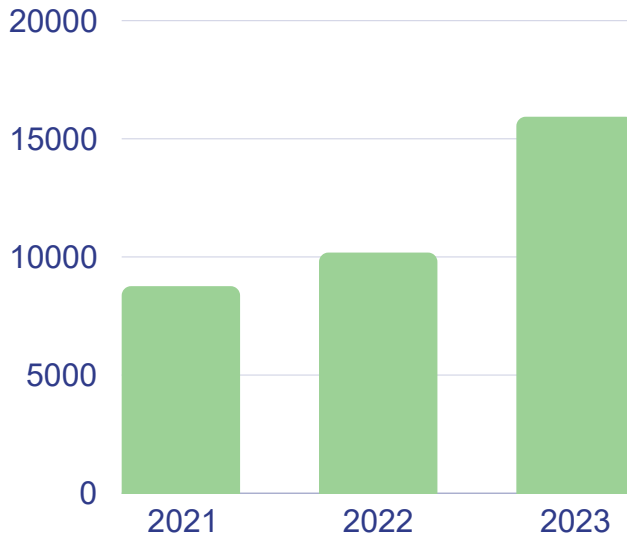

AFVALZORG DASHBOARD SDG'S

VISUELE WEERGAVE BELANGRIJKSTE PRESTATIES VOOR 2023

Stimuleren vitaliteit

BMI contest
-3,2 kg per medewerker

15.935 MWh opgewekte stroom is te vergelijken met 106.236.257 gereden kilometers